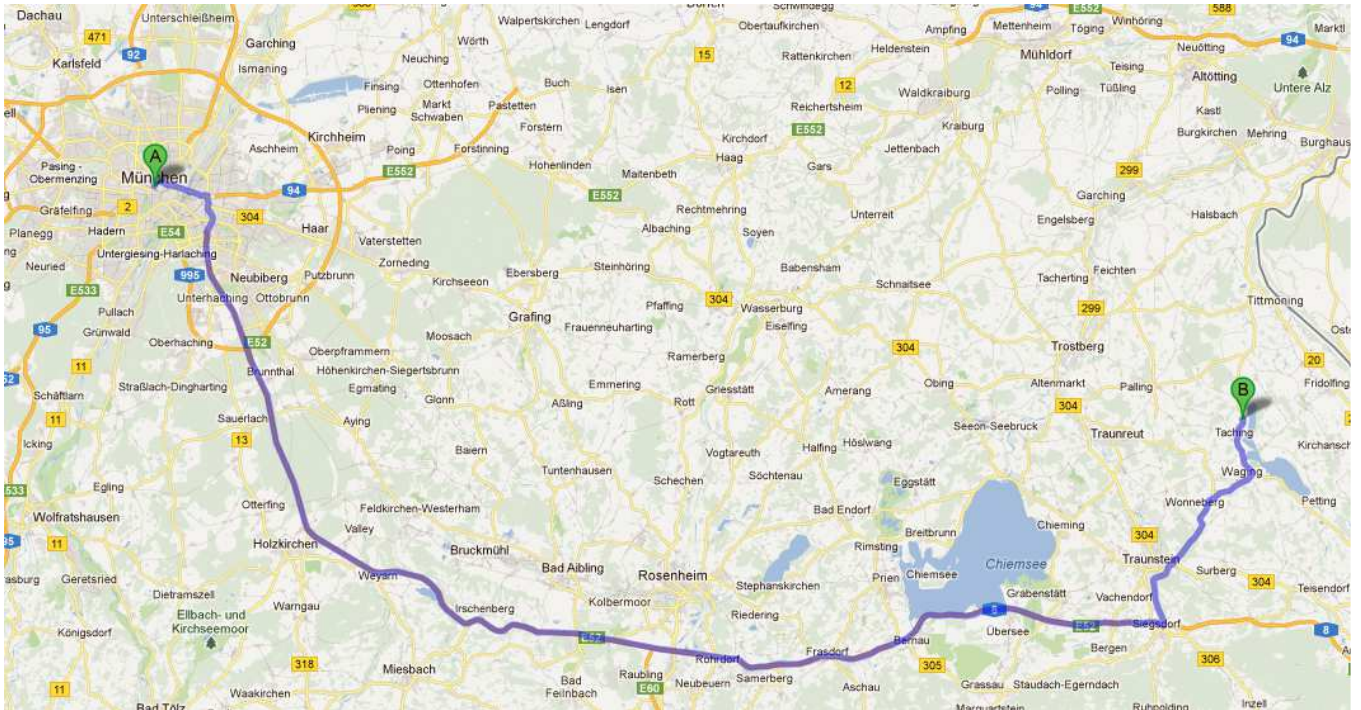

Deutsche Tang Soo Do Vereinigung e.V. Germany
Einladung zum TSD Sommerlager 19
„Themen rund um das TSD der WTSDA“
vom Freitag bis Sonntag, 31. Mai – 02. Juni.2019
in der Sporthalle der Volksschule Taching

Karten zur Orientierung / Maps for orientation

Route nach Taching

A-8, Mittlerer Ring West-Süd Richtung Salzburg bis Ausfahrt Siegsdorf/Traunstein. Nach Traunstein links ab nach Waging, an Waging vorbei bis Taching, weiter links ab nach Mauerham Gramminger Hof

oder

München/Nord/Ost Umgehung bis Ausfahrt Haar auf der B304 – Ebersberg- Wasserburg/Umgehung, rechts Altenmarkt, links Stein an der Traun weiter bis Palling – Mitterroidham – Tengling rechts – Mauerham