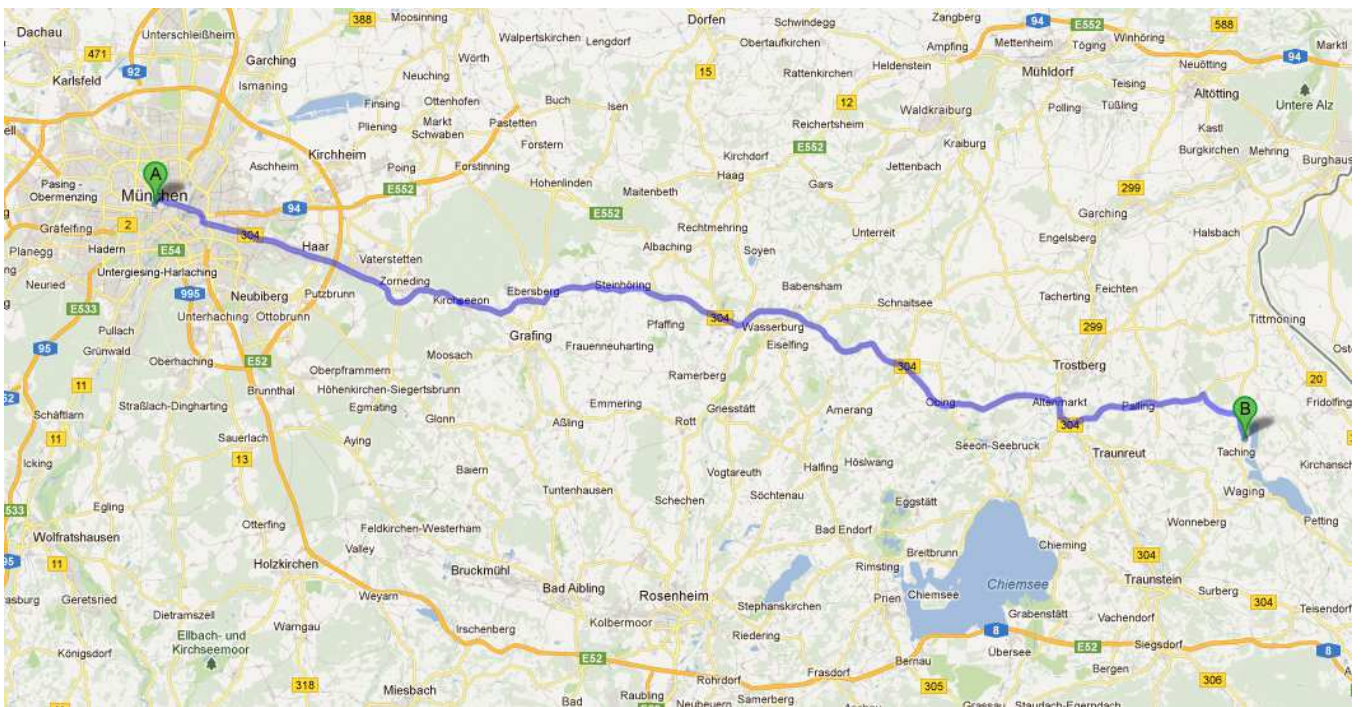

Karten zur Orientierung / Maps for orientation

Route nach Taching

A-8, Mittlerer Ring West-Süd Richtung Salzburg bis Ausfahrt Siegsdorf/Traunstein. Nach Traunstein links ab nach Waging, an Waging vorbei bis Taching, weiter links ab nach Mauerham Gramminger Hof

oder

München/Nord/Ost Umgehung bis Ausfahrt Haar auf der B304 – Ebersberg- Wasserburg/Umgehung, rechts Altenmarkt, links Stein an der Traun weiter bis Palling – Mitterroidham – Tengling rechts – Mauerham