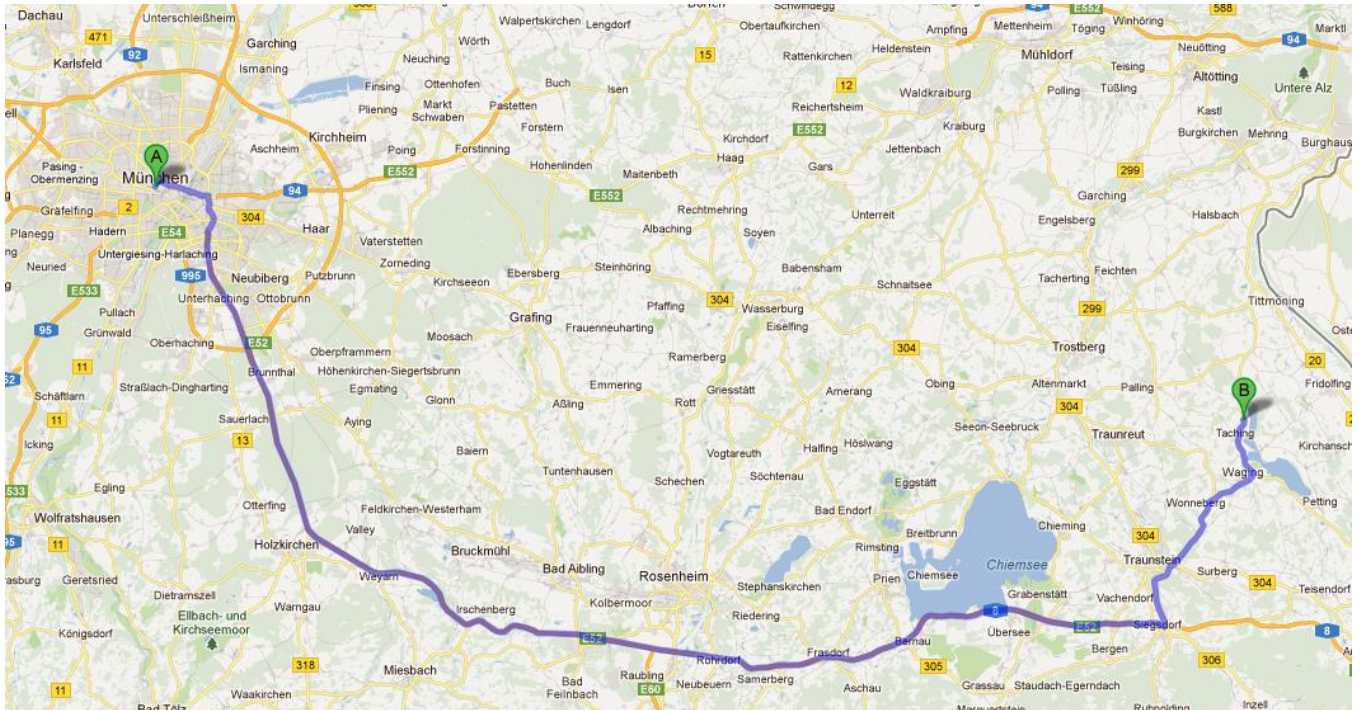

### Route nach Taching

A-8, Mittler Ring West-Süd Richtung Salzburg bis Ausfahrt Siegsdorf/Traunstein. Nach Traunstein links ab nach Waging, an Waging vorbei bis Taching, weiter links ab nach Mauerham Gramminger Hof

oder

München/Nord/Ost Umgehung bis Ausfahrt Haar auf der B304 – Ebersberg- Wasserburg/Umgehung, rechts Altenmarkt, links Stein an der Traun weiter bis Palling – Mitterroidham – Tengling rechts – Mauerham