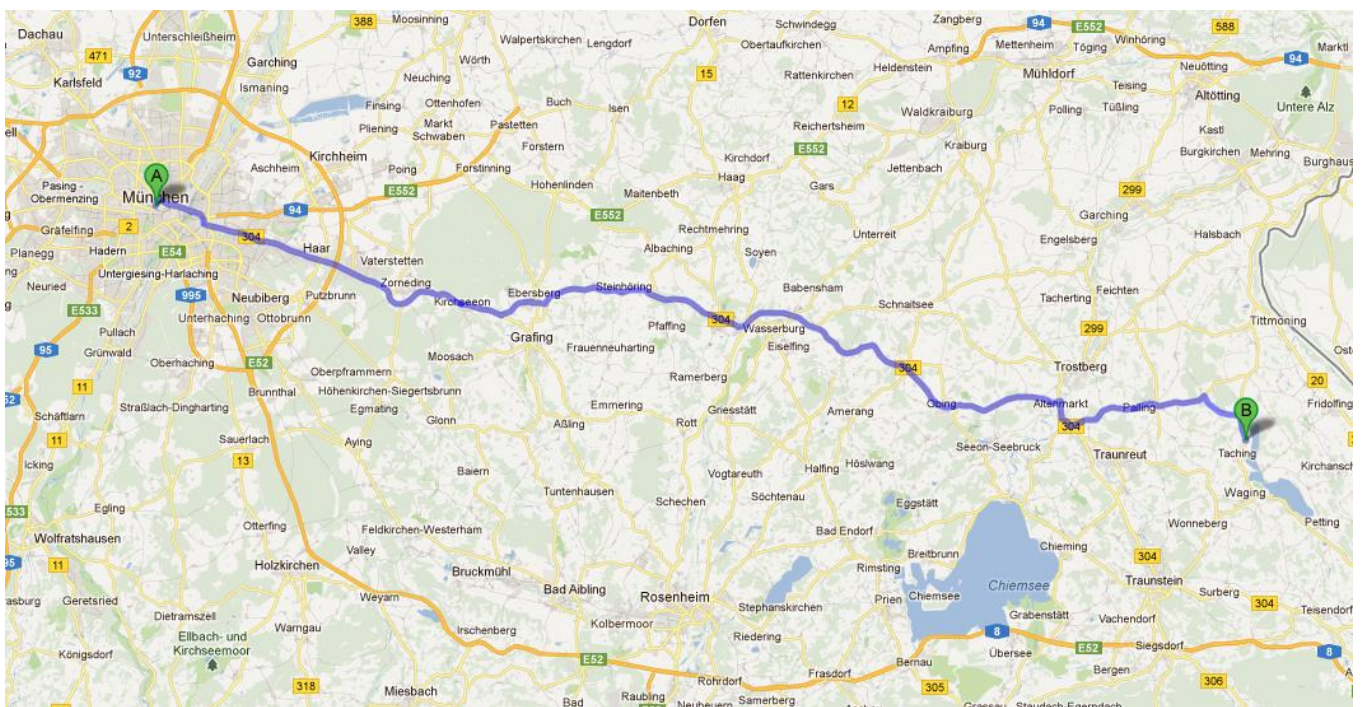

## Karten zur Orientierung / Maps for orientation

### Route nach Taching

A-8, Mittler Ring West-Süd Richtung Salzburg bis Ausfahrt Siegsdorf/Traunstein. Nach Traunstein links ab nach Waging, an Waging vorbei bis Taching, weiter links ab nach Mauerham Gramminger Hof

oder

München/Nord/Ost Umgehung bis Ausfahrt Haar auf der B304 – Ebersberg- Wasserburg/Umgehung, rechts Altenmarkt, links Stein an der Traun weiter bis Palling – Mitterroidham – Tengling rechts – Mauerham

## Taching und Mauerham Örtlichkeit