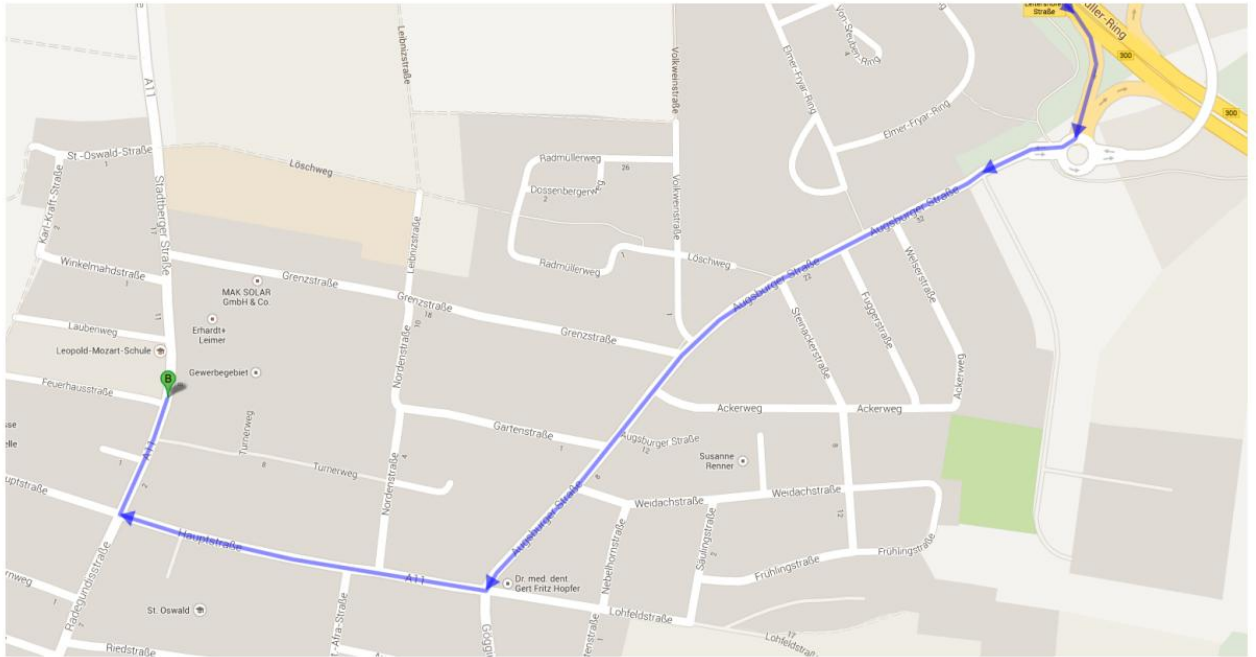

Ort: ..... TSD Leitershofen, Stadtberger Str. 8, 86391 Stadtbergen (neben der Firma „Erhardt+Leimer“)

*Location: TSD Leitershofen, Stadtberger Str. 8, 86391 Stadtbergen (nearby the company „Erhardt+Leimer“)*

Google Maps Link (Restaurant): <https://maps.app.goo.gl/BKV6YSjiFKL1nVAo7>

Karten zur Orientierung / *Maps for orientation*

Anreise nach **Leitershofen** über die **Autobahn A8** nach **Augsburg**.

**Autobahn A8 verlassen bei Abfahrt Augsburg-West auf B17 Richtung Landsberg am Lech.**

**Abfahrt von der B17 bei Ausfahrt Leitershofen / Augsburg-Pfersee Süd in Richtung Leitershofen.**

Der **Augsburger Str.** folgen bis zur **Ampelkreuzung**, dort **rechts abbiegen** und der **Hauptstrasse** folgen bis zur nächsten **Ampelkreuzung**, dort erneut nach **rechts** in die **Stadtberger Str.** abbiegen.

Parkmöglichkeiten:

- 1) vor Fußgängerampel links in die Feuerhausstraße einbiegen und am linken Straßenrand oder
- 2) nach Fußgängerampel rechts auf E&L-Parkplatz (direkt vor Oswald-Merk-Halle).