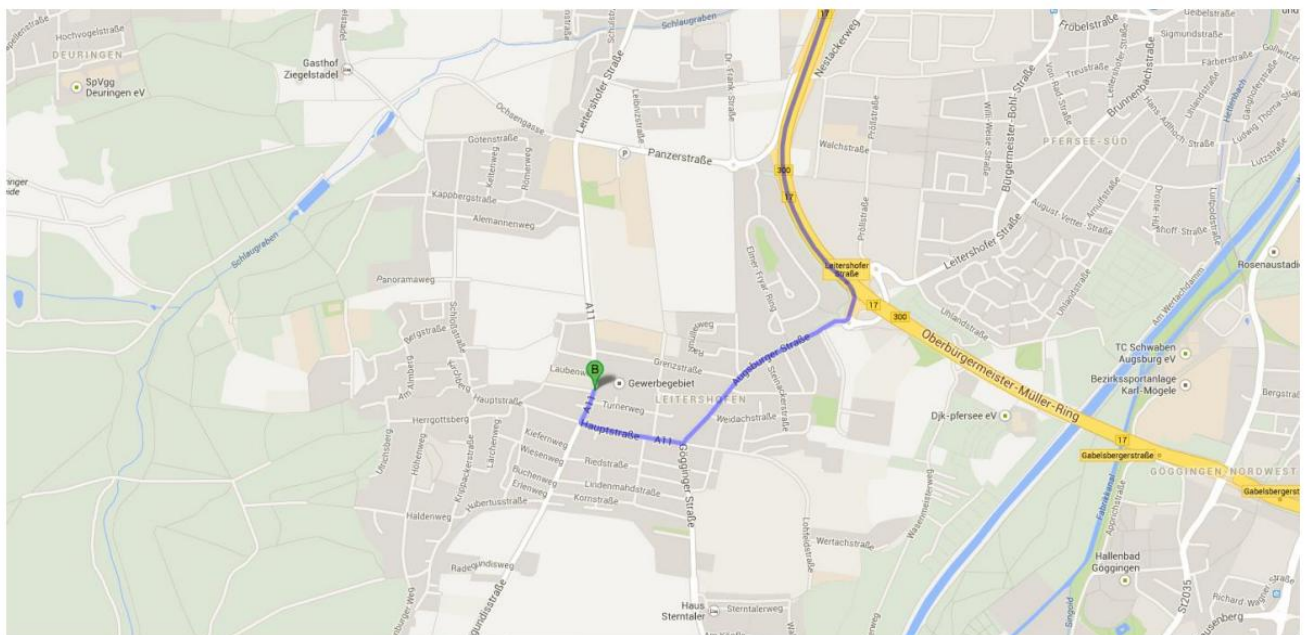

Ort: ..... TSD Leitershofen, Stadtberger Str. 8, 86391 Stadtbergen (neben der Firma „Erhardt+Leimer“)

*Location: TSD Leitershofen, Stadtberger Str. 8, 86391 Stadtbergen (nearby the company „Erhardt+Leimer“)*

Google Maps Link (Restaurant): <https://maps.app.goo.gl/BKV6YSjiFKL1nVAo7>

Karten zur Orientierung / *Maps for orientation*

Anreise nach **Leitershofen** über die **Autobahn A8** nach **Augsburg**.

**Autobahn A8 verlassen bei Abfahrt Augsburg-West auf B17 Richtung Landsberg am Lech.**

**Abfahrt von der B17 bei Ausfahrt Leitershofen / Augsburg-Pfersee Süd in Richtung Leitershofen.**

Der **Augsburger Str.** folgen bis zur **Ampelkreuzung**, dort **rechts abbiegen** und der **Hauptstrasse** folgen bis zur nächsten **Ampelkreuzung**, dort erneut nach **rechts** in die **Stadtberger Str.** abbiegen.