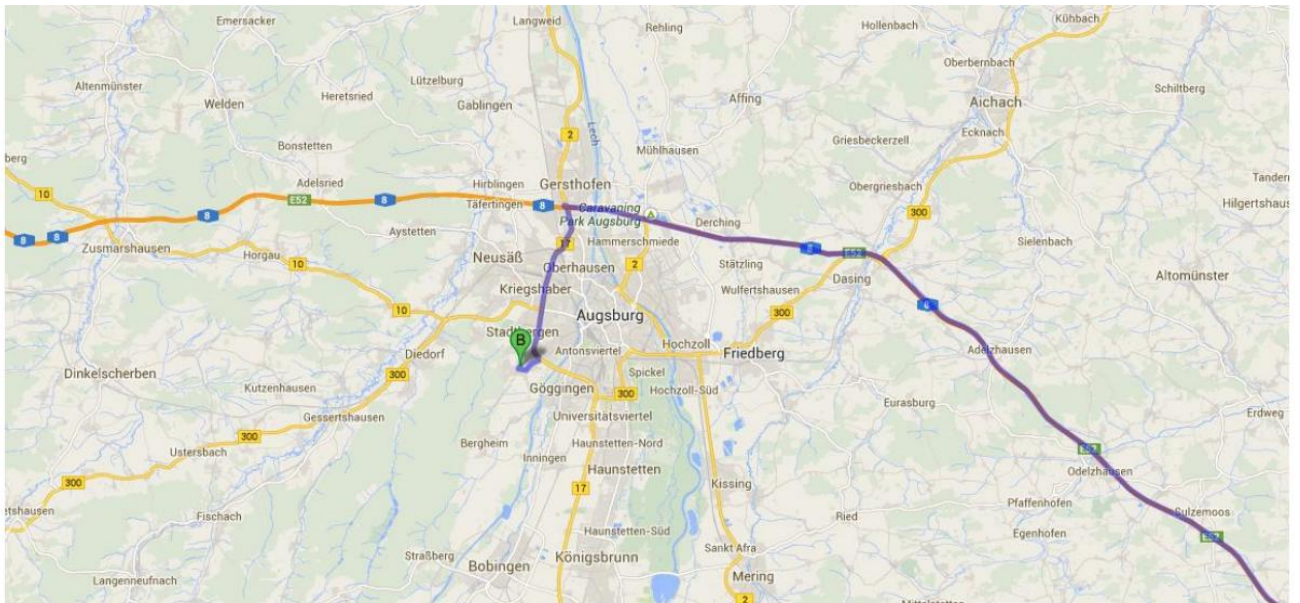

Ort: ..... TSD Leitershofen, Stadtberger Str. 8, 86391 Stadtbergen (neben der Firma „Erhardt+Leimer“)

*Location: TSD Leitershofen, Stadtberger Str. 8, 86391 Stadtbergen (nearby the company „Erhardt+Leimer“)*

! Bitte um Anmeldung an [barbara.steinmetz@tsd-leitershofen.de](mailto:barbara.steinmetz@tsd-leitershofen.de) bis zum 01. Februar 2025 !

Anschrift: Dr.-Frank-Straße 2, 86391 Stadtbergen

*After the course, we can go together to the nearby restaurant “La Romantica”.*

Google Maps Link (Restaurant): <https://maps.app.goo.gl/BKV6YSjiFKL1nVAo7>

Karten zur Orientierung / *Maps for orientation*

Anreise nach **Leitershofen** über die **Autobahn A8** nach **Augsburg**.

**Autobahn A8 verlassen bei Abfahrt Augsburg-West auf B17 Richtung Landsberg am Lech.**

**Abfahrt von der B17 bei Ausfahrt Leitershofen / Augsburg-Pfersee Süd in Richtung Leitershofen.**

Der **Augsburger Str.** folgen bis zur **Ampelkreuzung**, dort **rechts abbiegen** und der **Hauptstrasse** folgen bis zur nächsten **Ampelkreuzung**, dort erneut nach **rechts** in die **Stadtberger Str.** abbiegen.