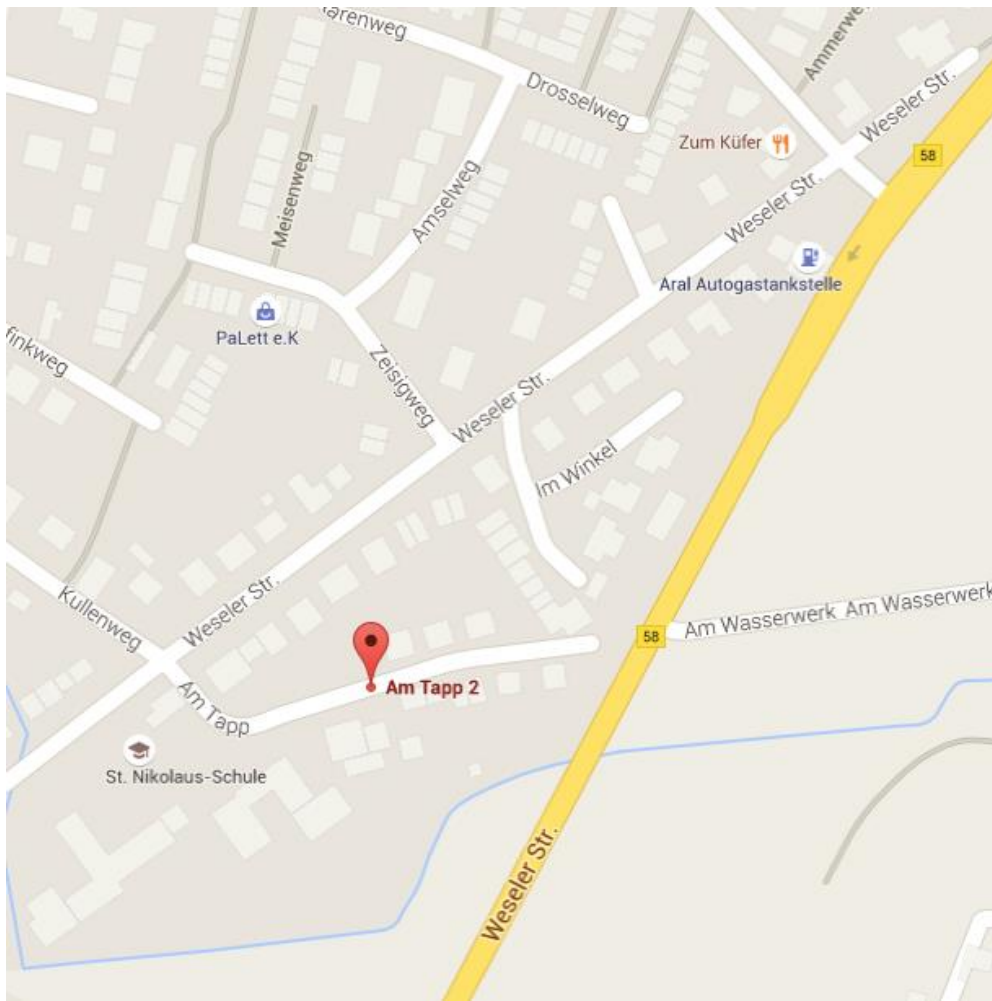

Turnhalle am Tapp: **Gym at Tapp:**