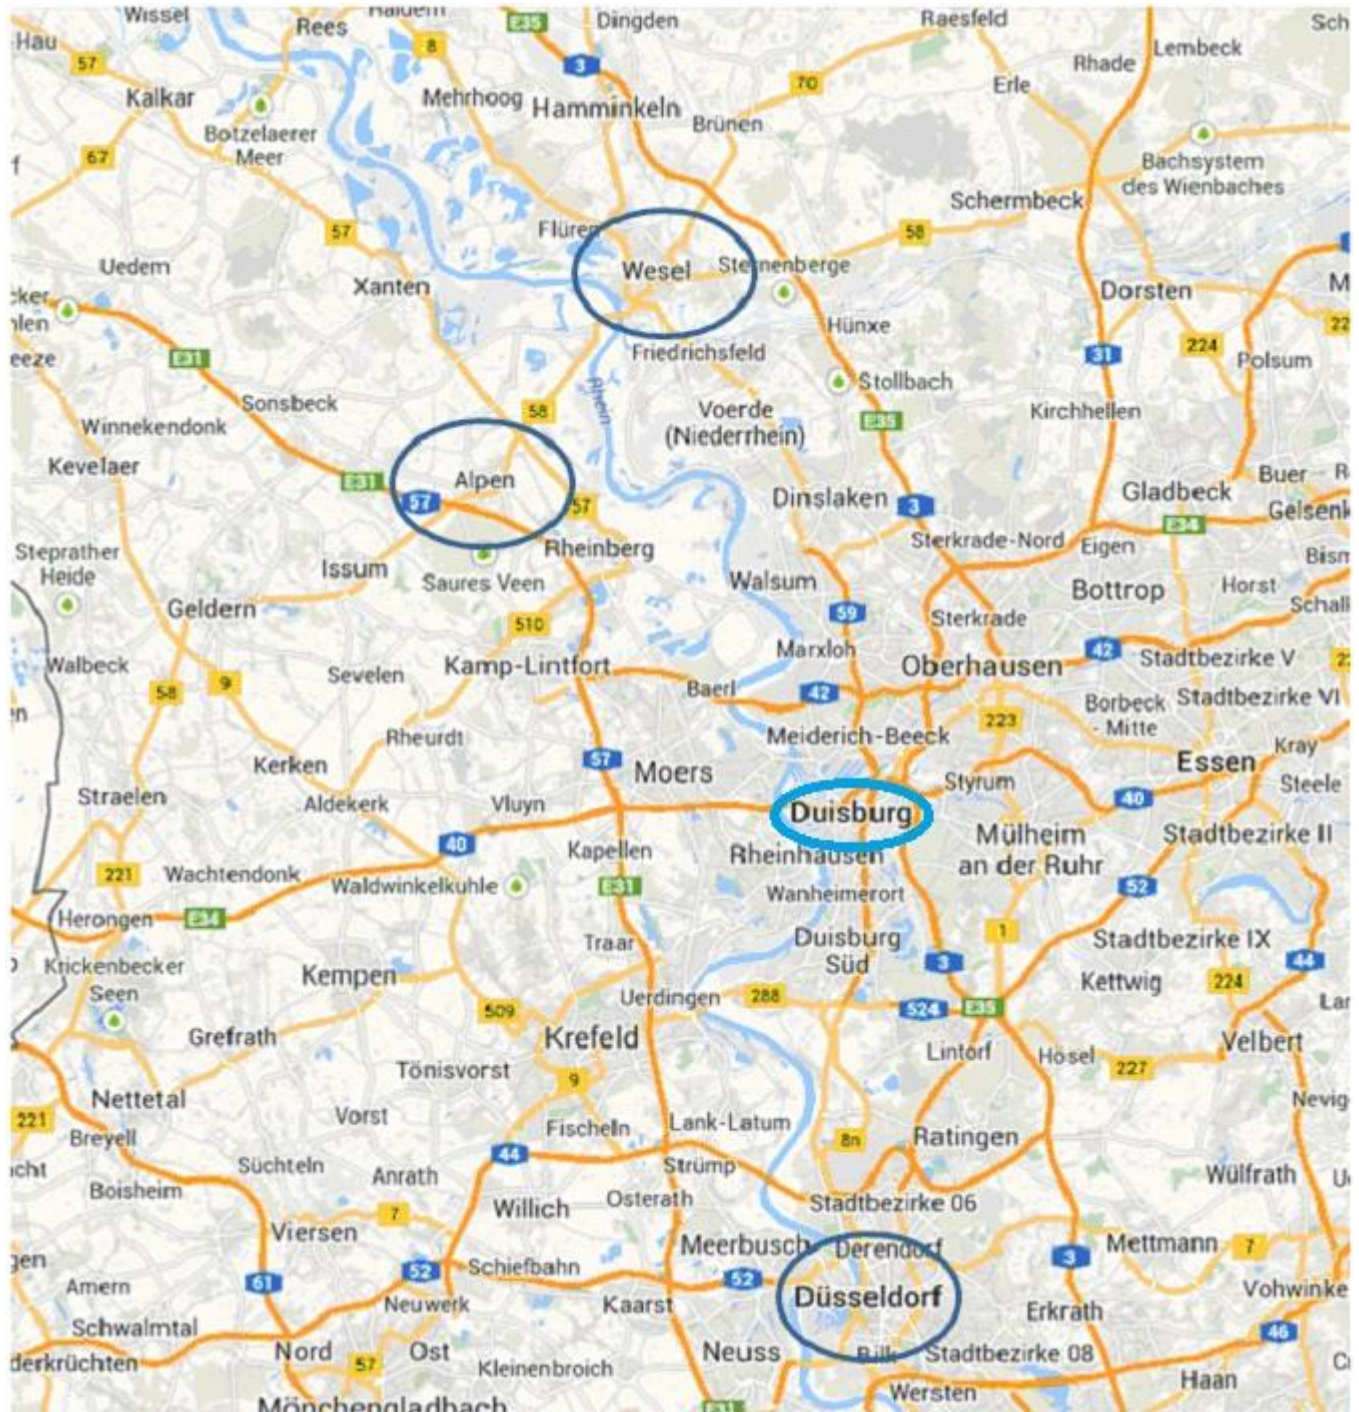

Karten zur Orientierung / Maps for orientation:

Anreise mit Zug über Düsseldorf oder Duisburg, Alpen, Geldern nach Issum
Arrival by train via Düsseldorf or Duisburg, Alpen, Geldern to Issum

Ankunft mit Flugzeug über Düsseldorf / arrival with plane via Düsseldorf

Anreise mit Bahn und Bus: vom Bahnhof Geldern mit dem Bus 31/32 Richtung Rheurdt/ Kamp-Lintfort bis zur Haltestelle Am Tapp in Issum. Der Bus hält direkt vor der St. Nikolaus Grundschule. Die Turnhalle am Tapp befindet sich direkt neben der St. Nikolaus Schule.

Arriving by train and bus: from Geldern Station with bus 31/32 towards Rheurdt/Kamp-Lintfort to Stop Am Tapp in Issum. The bus stops in front of St. Nikolaus school. The gym at Tapp is next to the St. Nikolaus school.