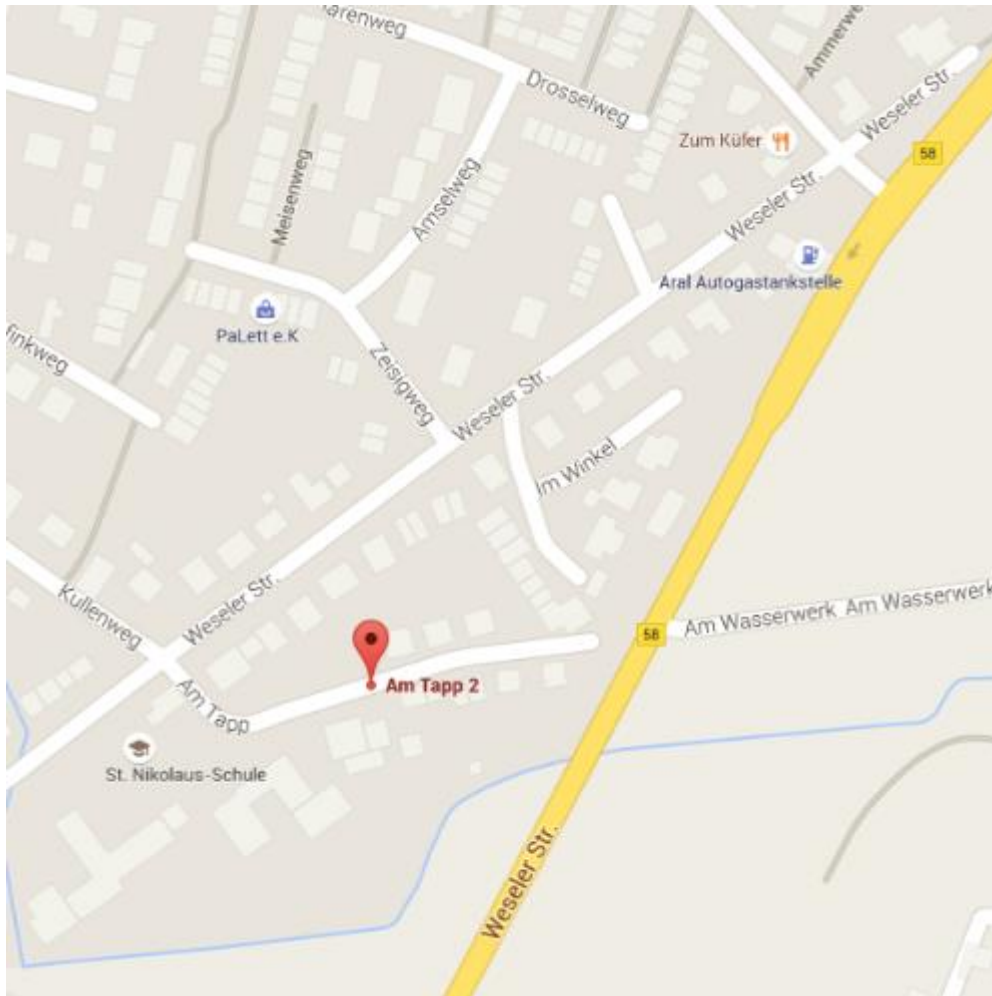

Afterwards there is the possibility to have dinner in the restaurant "Linnewäwer", see Maps for orientation.

Karten zur Orientierung / Maps for orientation:

Anreise mit Zug über Düsseldorf oder Duisburg, Alpen, Geldern nach Issum

Arrival by train via Düsseldorf or Duisburg, Alpen, Geldern to Issum

Deutsche Tang Soo Do Vereinigung e.V. Germany

Ankunft mit Flugzeug über Düsseldorf / arrival with plane via Düsseldorf

Anreise mit Bahn und Bus: vom Bahnhof Geldern mit dem Bus 31/32 Richtung Rheurdt/ Kamp-Lintfort bis zur Haltestelle Am Tapp in Issum. Der Bus hält direkt vor der St. Nikolaus Grundschule. Die Turnhalle am Tapp befindet sich direkt neben der St. Nikolaus Schule.

Arriving by train and bus: from Geldern Station with bus 31/32 towards Rheurdt/Kamp-Lintfort to Stop Am Tapp in Issum. The bus stops in front of St. Nikolaus school. The gym at Tapp is next to the St. Nikolaus school.

Turnhalle am Tapp: **Gym at Tapp:**

Linnewäwer Gelderner Straße 17 47661 Issum

Weg von der Turnhalle am Tapp zum Linnewäwer *Path from the gym to the restaurant*