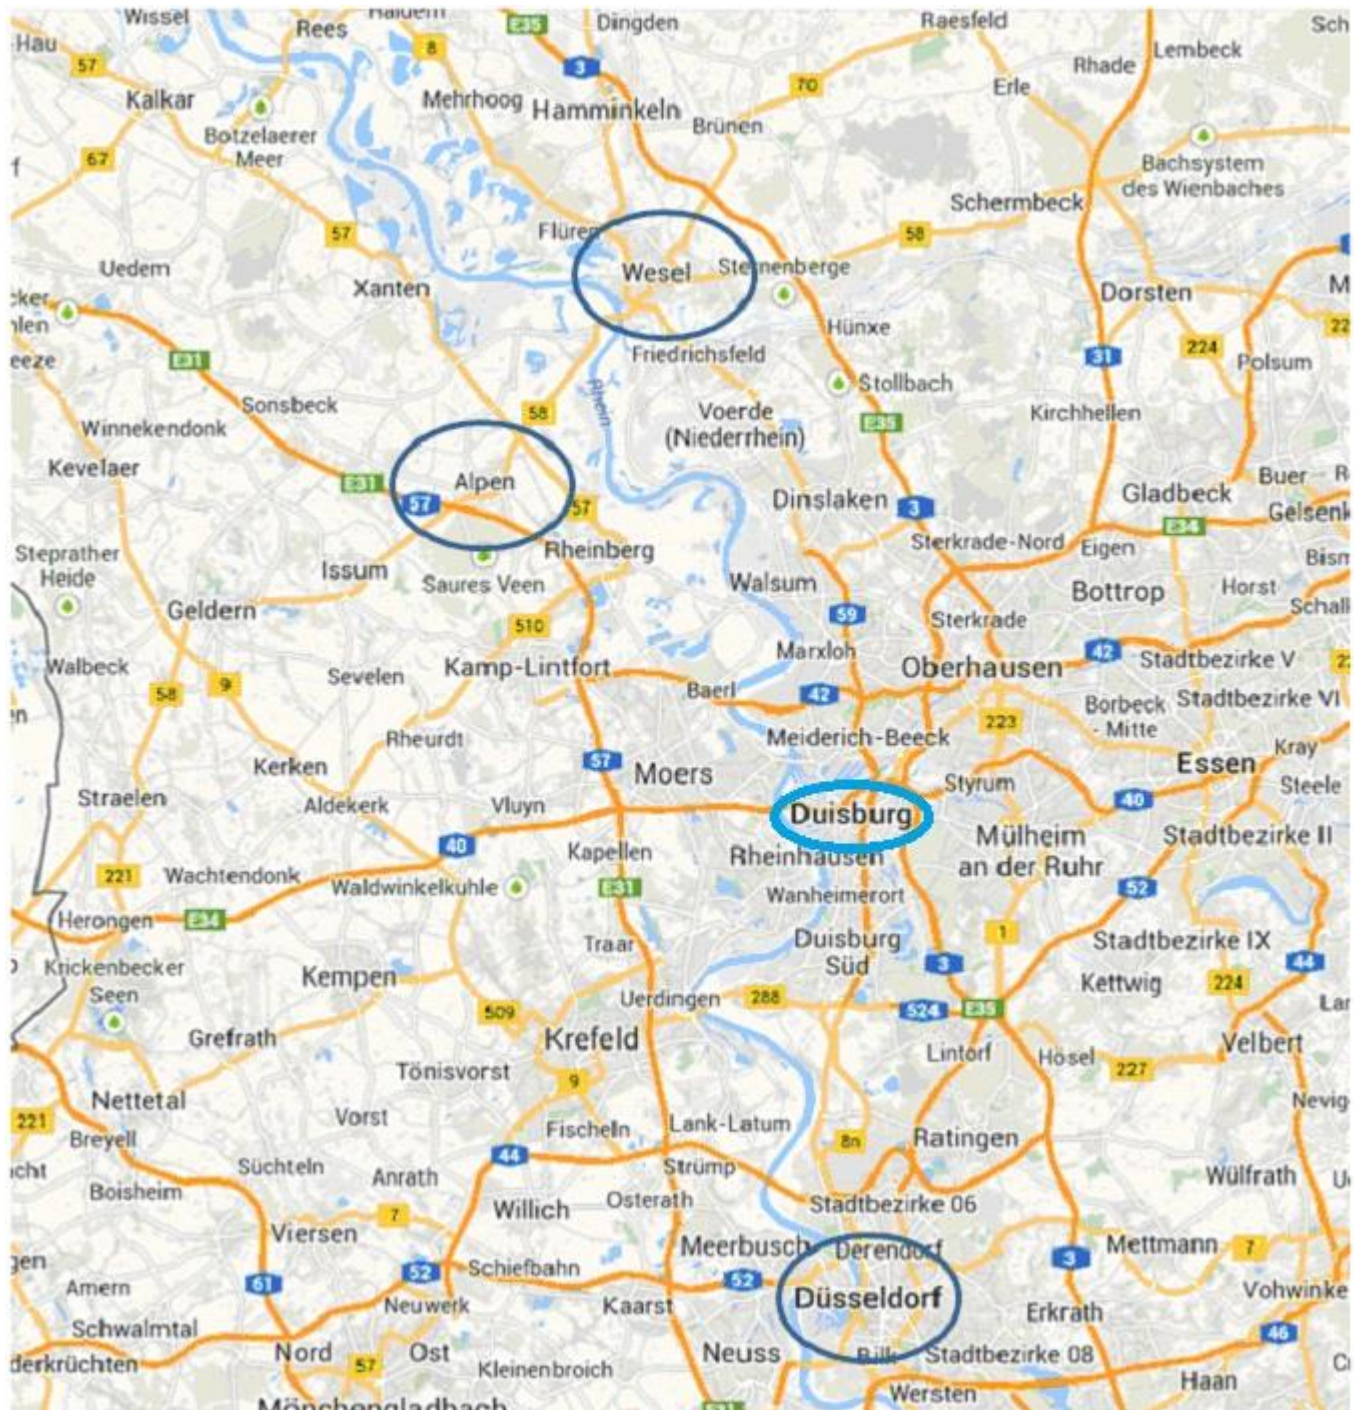

Afterwards there is the possibility to have dinner in the restaurant "Linnewäwer", see Maps for orientation.

Karten zur Orientierung / Maps for orientation:

Anreise mit Zug über Düsseldorf oder Duisburg, Alpen, Geldern nach Issum

Arrival by train via Düsseldorf or Duisburg, Alpen, Geldern to Issum

Deutsche Tang Soo Do Vereinigung e.V. Germany

Ankunft mit Flugzeug über Düsseldorf / arrival with plane via Düsseldorf

Anreise mit Bahn und Bus: vom Bahnhof Geldern mit dem Bus 31/32 Richtung Rheurdt/ Kamp-Lintfort bis zur Haltestelle Am Tapp in Issum. Der Bus hält direkt vor der St. Nikolaus Grundschule. Die Turnhalle am Tapp befindet sich direkt neben der St. Nikolaus Schule.