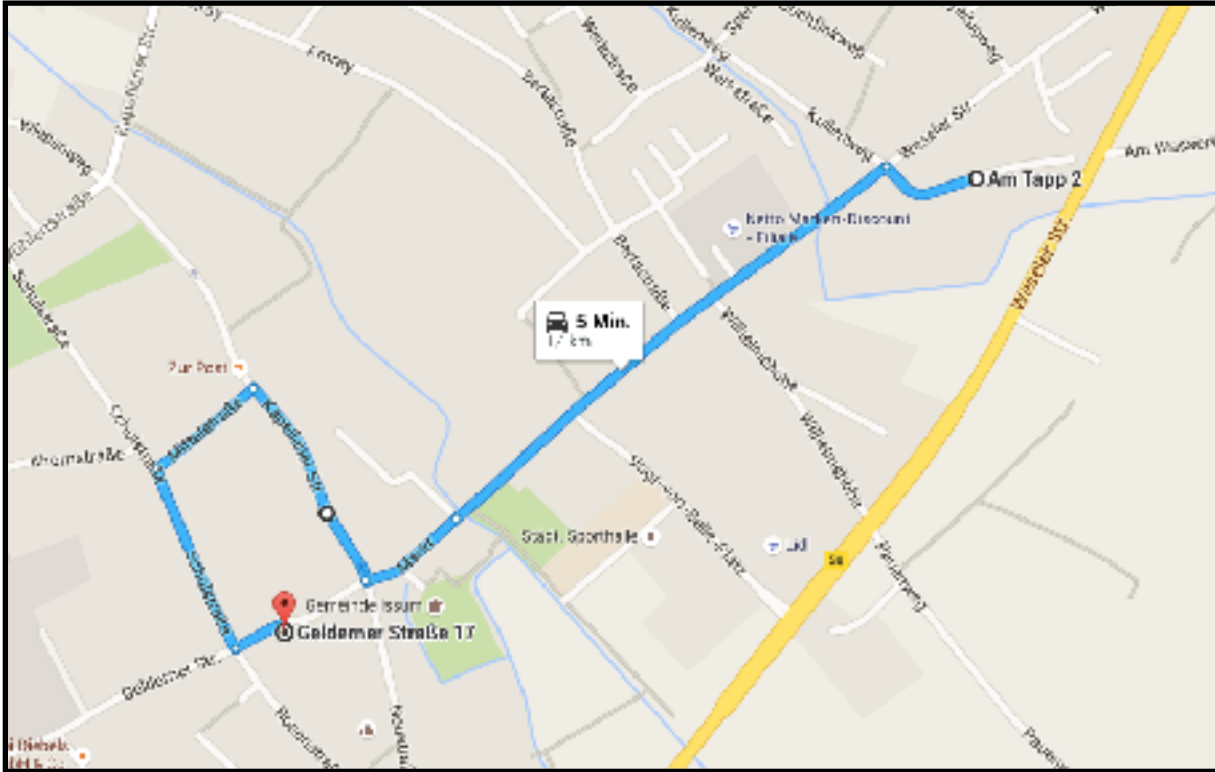

Afterwards there is the possibility to have dinner in the restaurant „Linnewäwer“, see Maps for orientation.

Karten zur Orientierung:

Maps for orientation:

Anreise mit Bahn und Bus: vom Bahnhof Geldern mit dem Bus 31/32 Richtung Rheurdt/ Kamp-Lintfort bis zur Haltestelle Am Tapp in Issum. Der Bus hält direkt vor der St. Nikolaus Grundschule. Die Turnhalle am Tapp befindet sich direkt neben der St. Nikolaus Schule.

Arriving by train and bus: from Geldern Station with bus 31/32 towards Rheurdt/Kamp-Lintfort to Stop Am Tapp in Issum. The bus stops in front of St. Nikolaus school. The gym at Tapp is next to the St. Nikolaus school.

Turnhalle am Tapp:
Gym at Tapp:

Linnewäwer
Gelderner Straße 17
47661 Issum

Weg von der Turnhalle am Tapp zum Linnewäwer
Path from the gym to the restaurant

Linnewäwer